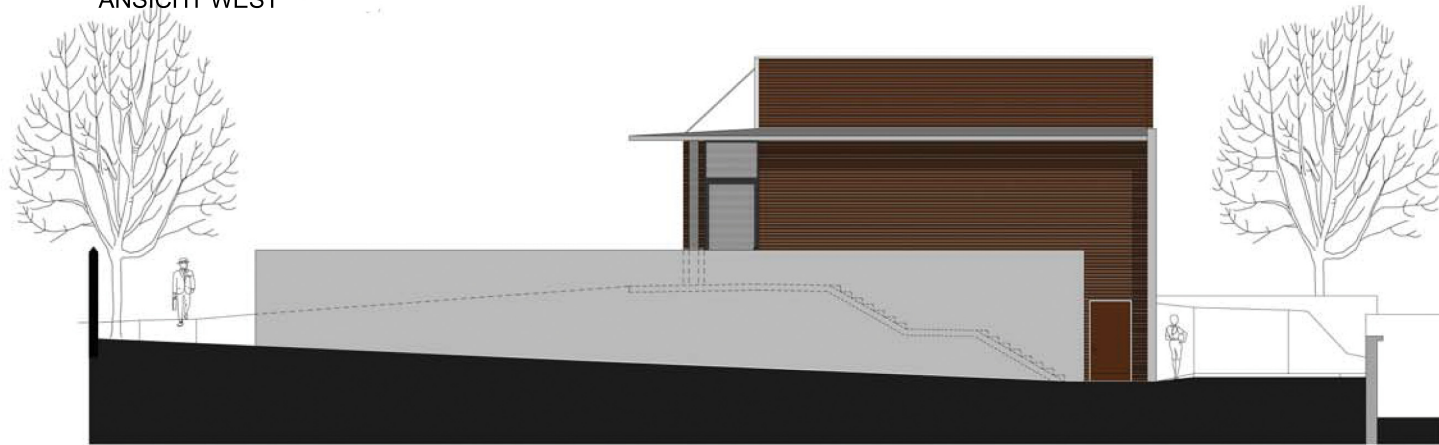

ANSICHT WEST

ANSICHT OST

Ansichten Trauerhaus Vilsbiburg
Architekt: Architekturbüro Birnkammer, Vilsbiburg