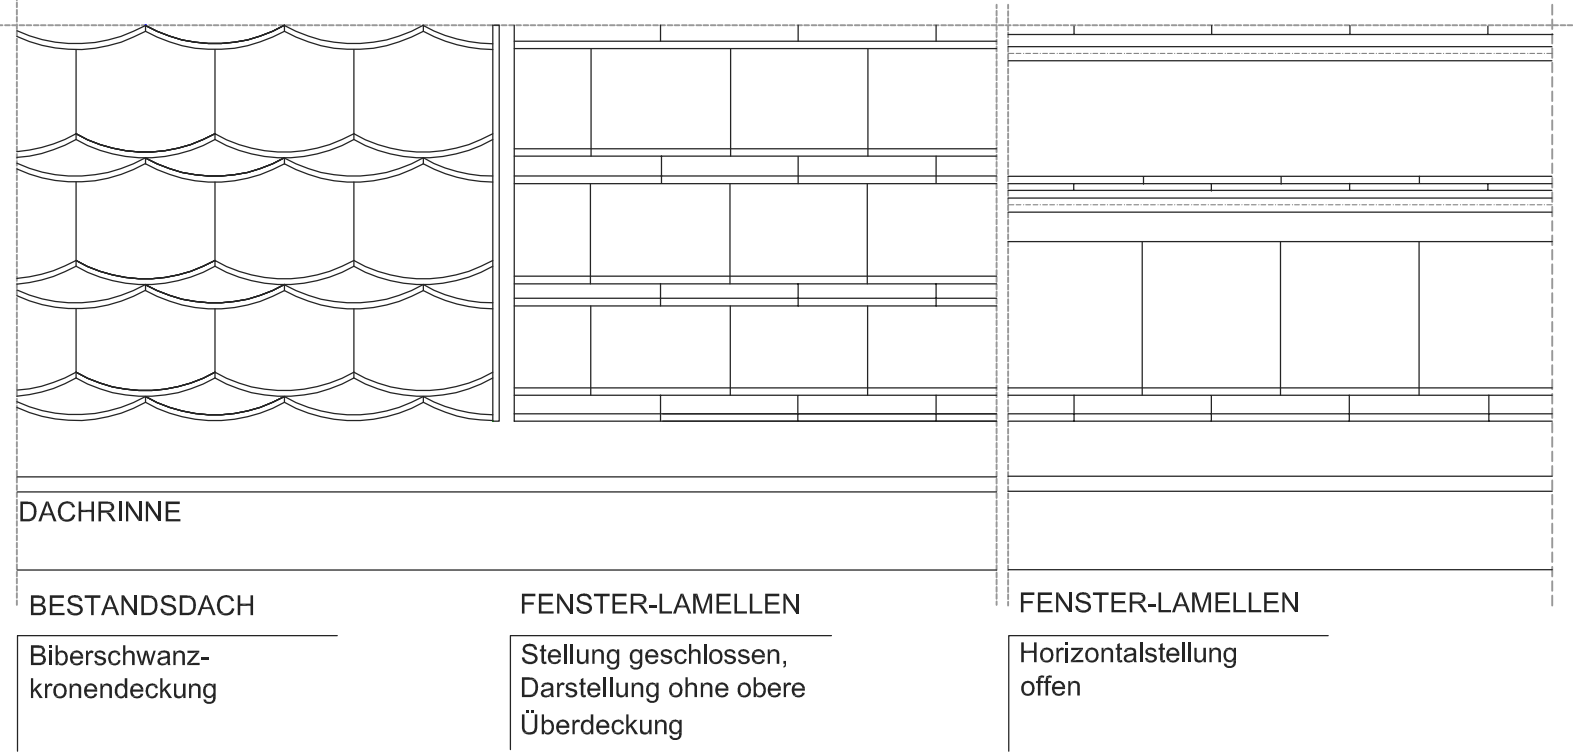

**Ministerium der Justiz-Haus 12 -  
Westrisalit - Konferenzräume Altes**

Bestand Fenster DG \_ Detail 1/10  
 Neues Fenster DG \_ Detail geschlossen 1/10  
 Neues Fenster DG \_ Detail offen 1/10

**ANSICHT, GEKLAPPT**

DACHRINNE

BESTANDSDACH

Biberschwanz-  
kronendeckung

FENSTER-LAMELLEN

Stellung geschlossen,  
Darstellung ohne obere  
Überdeckung

FENSTER-LAMELLEN

Horizontalstellung  
offen

**HORIZONTALSCHNITT DACHHAUT**

DACHRINNE

Farbbeschichtung  
RAL  
8023

Profilschnitt

Gelenkwelle

Koppelgestänge  
Tragkonstruktion  
50x100