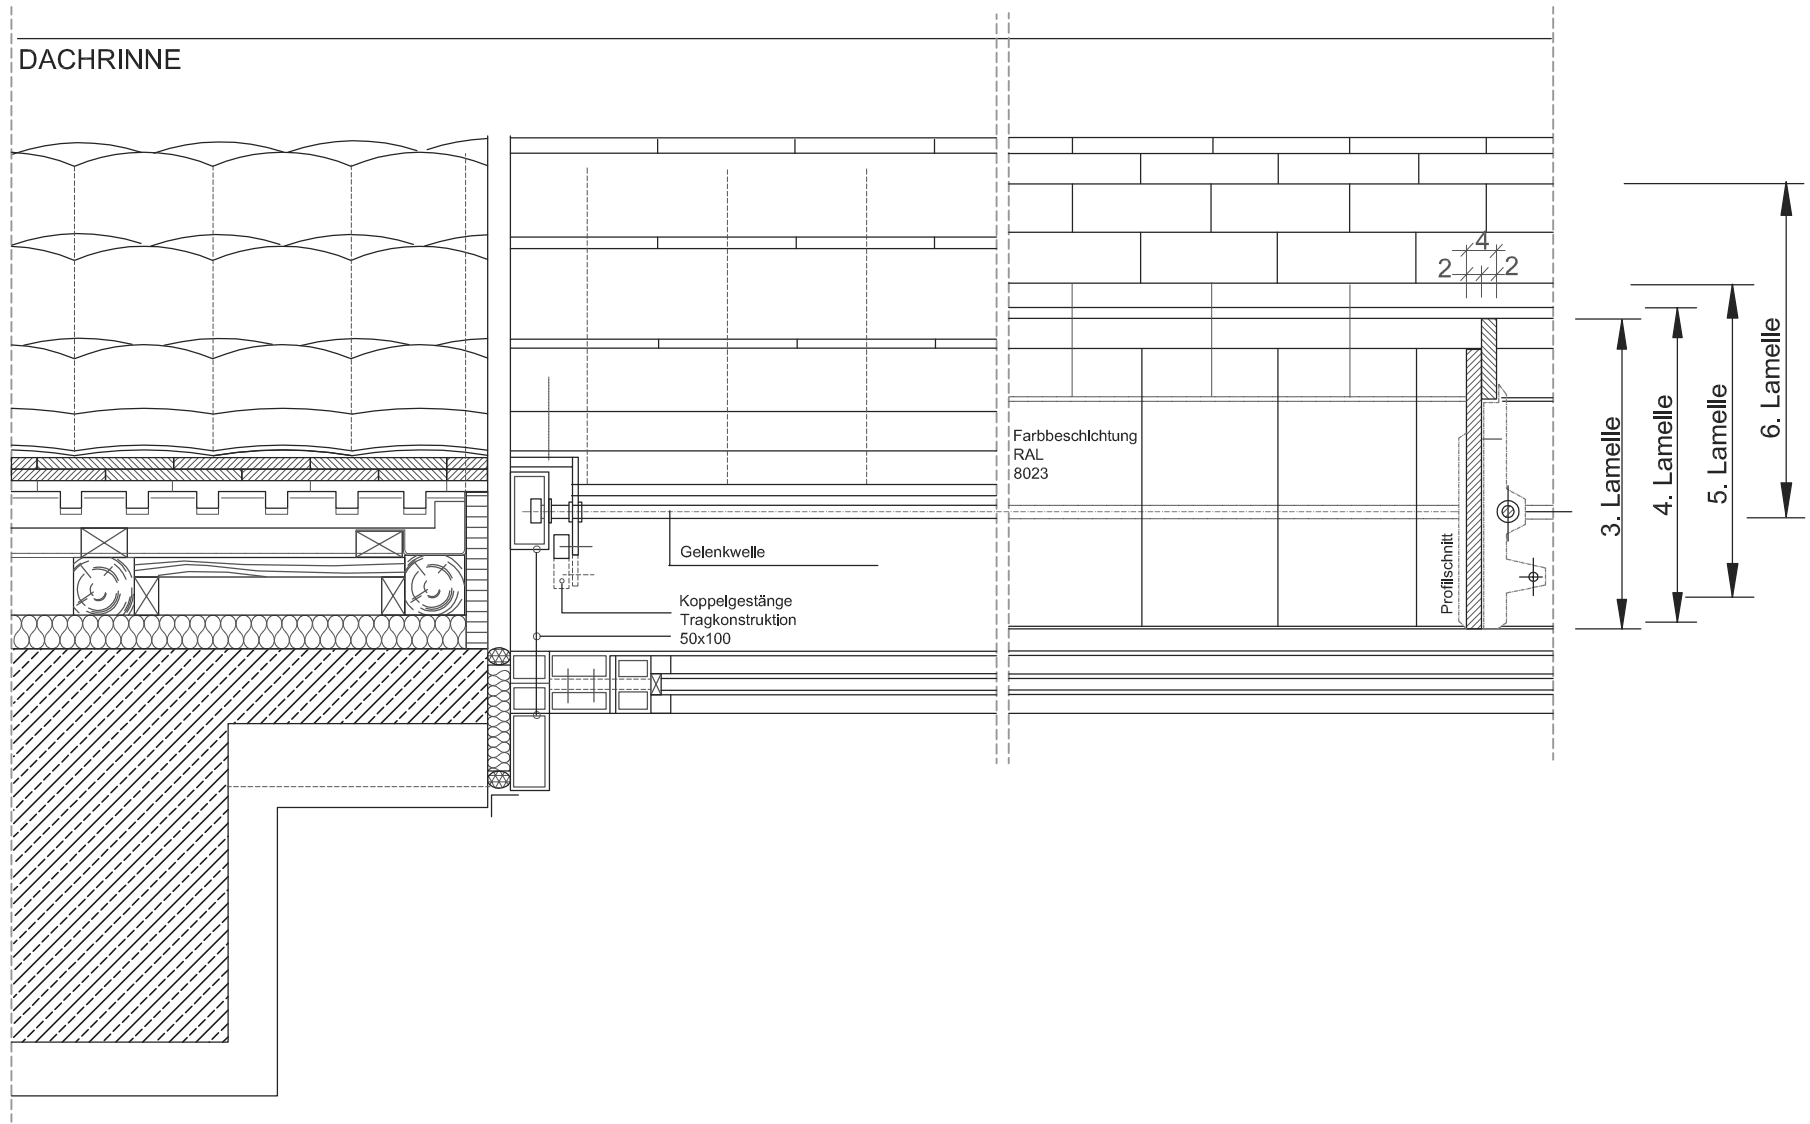

**Ministerium der Justiz-Haus 12 -  
Westrisalit - Konferenzräume Altes**

Bestand Fenster DG \_ Detail 1/10  
 Neues Fenster DG \_ Detail geschlossen 1/10  
 Neues Fenster DG \_ Detail offen 1/10

**ANSICHT, GEKLAPPT**

DACHRINNE

BESTANDSDACH

Biberschwanz-  
kronendeckung

FENSTER-LAMELLEN

Stellung geschlossen,  
Darstellung ohne obere  
Überdeckung

FENSTER-LAMELLEN

Horizontalstellung  
offen

**HORIZONTALSCHNITT DACHHAUT**

DACHRINNE

Farbbeschichtung  
RAL  
8023

Profilschnitt

Gelenkwelle

Koppelgestänge  
Tragkonstruktion  
50x100