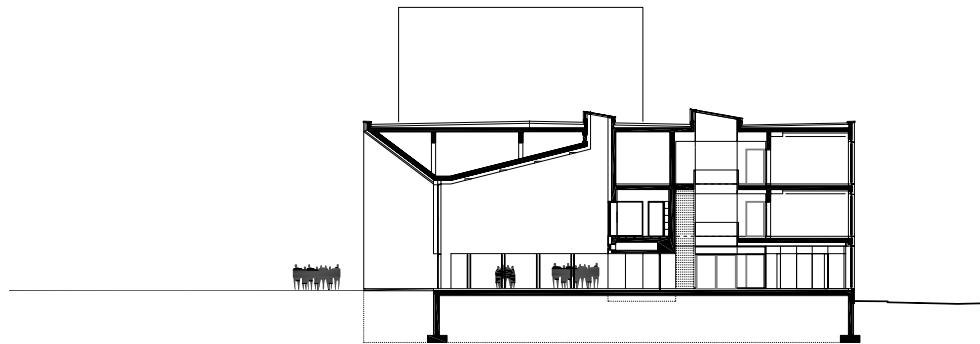

LÄNGSSCHNITT SAAL - FOYER - PROBERÄUME

QUERSCHNITT FOYER - FUGE - INSTITUTSRÄUME

Schnitte

Multimediahaus der Musikhochschule Karlsruhe

Architekten.3P, Feuerstein Rüdener & Partner, Stuttgart