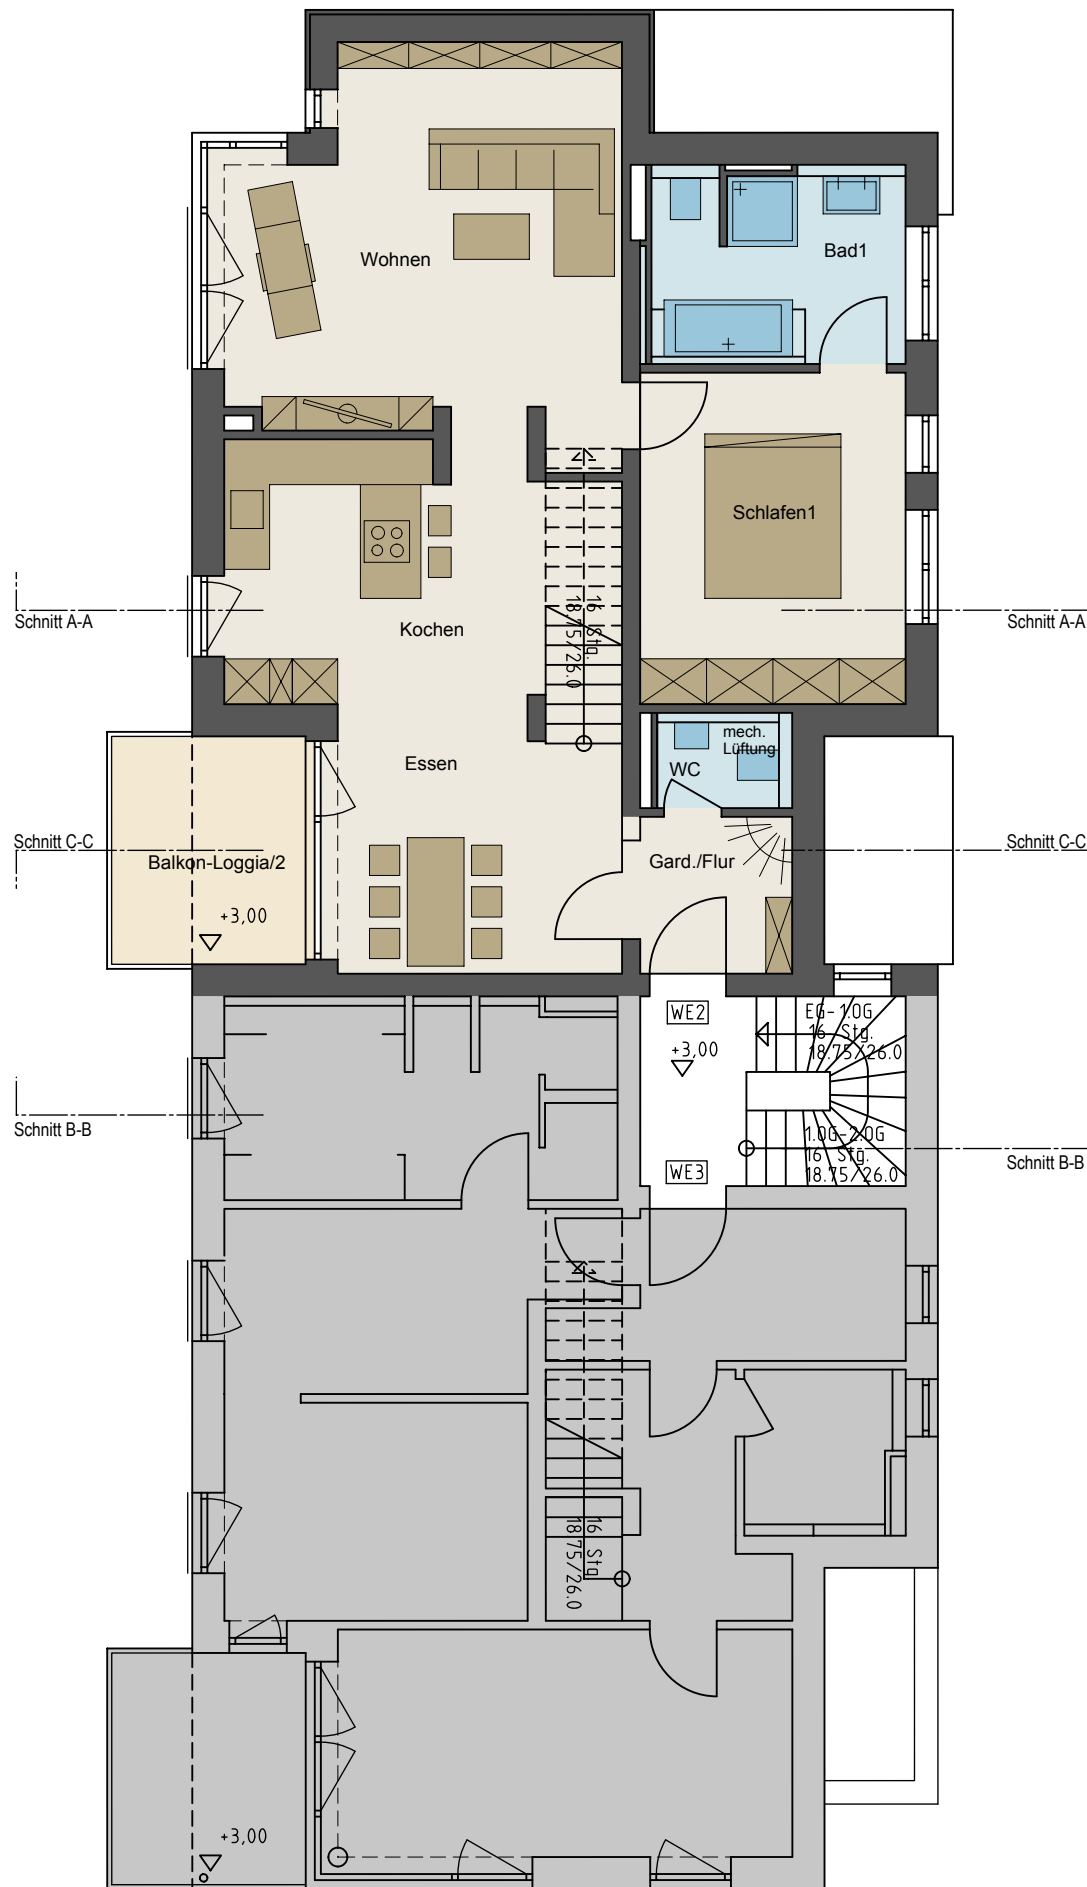

Grundrisse

1. Obergeschoss - WE2

M 1:100

Wohnen	25.34 m ²
Bad1	8.61 m ²
Schlafen1	15.39 m ²
WC	2.25 m ²
Gard./Flur	4.29 m ²
Essen	13.74 m ²
Kochen	15.56 m ²
Balkon-Loggia/2	3.87 m ²
gesamt	89.25 m ²
WE 2	1. Obergeschoss